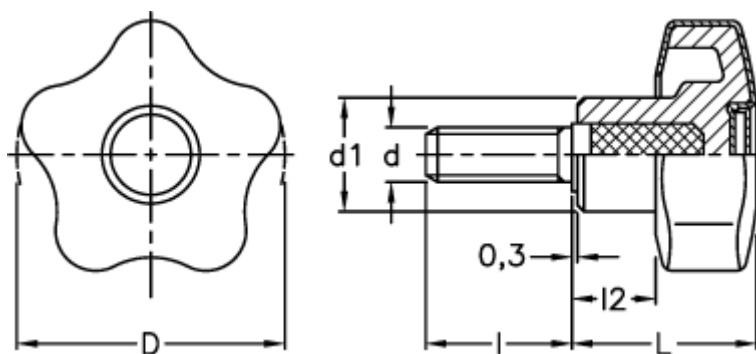

Varenummer: 23021699136

Beskrivelse: E+G Stjernegreb i termoplast

VCT.43 p-M8x25 SOFT C6 dækkappe RAL3000 - rød

Mål

D = 43

d1 = 17.0

d 6g = M8

l = 25

L = 29.0

l2 = 11.0